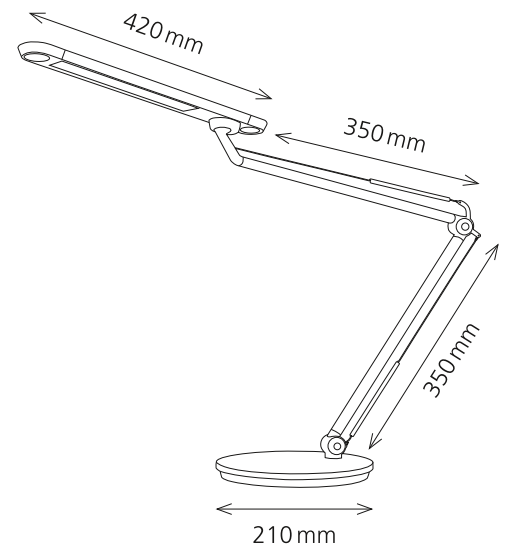

LED Smart

- 2 in 1: elegante LED Schreibtischleuchte und kabelloses Ladegerät
- Wireless-Charging-fähige Geräte können kabellos über die Induktions-Ladefläche geladen werden
- Zusätzliche USB-Ladefunktion (5V 1.2A)
- Lichtstärke und Farbtemperatur stufenlos einstellbar
- Die Ausleuchtung kann nach Bedarf symmetrisch oder asymmetrisch eingestellt werden
- 30 Minuten-Abschaltfunktion

Technische Daten

Leistung:	12 W
Gewichteter Energieverbrauch:	12 kWh / 1000 h
Spannung:	100 – 240 V AC, 50 – 60 Hz
Lichtstrom:	630 Lumen (120° Raumwinkel)
Lichtausbeute:	67 Lumen / Watt
Farbtemperatur:	2900 – 6000 Kelvin
Max. Beleuchtungsstärke:	1660 Lux (Messabstand 40 cm)
Farbwiedergabeindex (Ra):	> 80
Lebensdauer:	40 000 Stunden
Ausladung:	max. 750 mm
Höhe:	max. 560 mm
Armlänge:	350 mm x 350 mm
Leuchtenfuß:	Ø 210 mm
Leuchtenkopf:	420 mm Länge x 46 mm Breite
Kabellänge:	1.60 m
Nettogewicht:	2 kg
Material:	Aluminium, ABS, Eisen, PC
Verpackung:	farbige Verkaufsverpackung
Lichtquelle:	Energieeffizienzklasse: E
	Modellkennung: smart0000069x