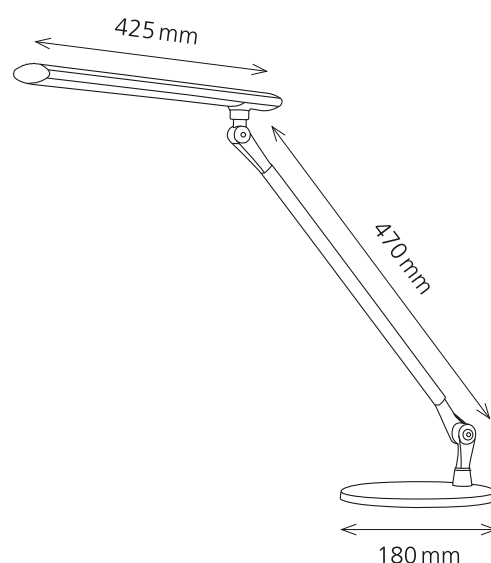

## LED Delight

- Professionelle LED-Arbeitsplatzleuchte aus Aluminium
- 5-Stufen-Dimmer am Leuchtenkopf inklusiv Memory-Funktion
- Premium-Blendschutz für weiche, homogene Lichtverteilung
- Starkes, neutralweisses Licht
- Formschöner Leuchtenkopf

### Technische Daten

Leistung:	13.5W
Gewichteter Energieverbrauch:	14 kWh / 1000 h
Spannung:	100–240 VAC, 50 Hz
Lichtstrom:	1120 Lumen
Lichtausbeute:	84 Lumen / Watt
Farbtemperatur:	4000 Kelvin (neutralweiss)
Max. Beleuchtungsstärke:	2436 Lux (Messabstand 40 cm)
Farbwiedergabeindex (Ra):	> 90
Lebensdauer:	20 000 Stunden
Ausladung:	max. 740 mm
Höhe:	max. 570 mm
Armlänge:	470 mm
Leuchtenfuss:	Ø 180 mm
Leuchtenkopf:	425 mm Länge x 46 mm Breite
Kabellänge:	2.50 m
Nettogewicht:	1.33 kg
Material:	Aluminium, Stahl
Verpackung:	farbige Verkaufsverpackung
Lichtquelle:	Energieeffizienzklasse: E Modellkennung: delig00000691

**Artikel-Nummer:** 41-5010.691 silber